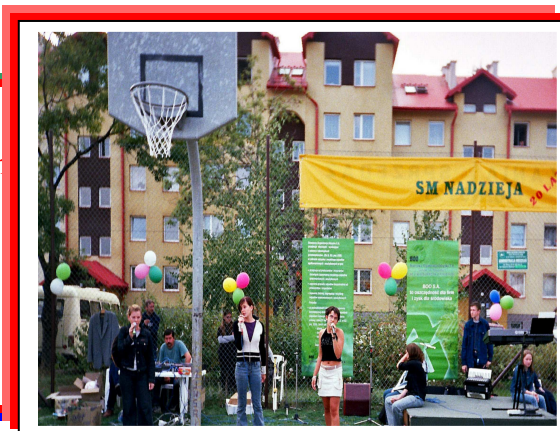

Obchody 20 lecia Spółdzielni Mieszkaniowej „Nadzieja” „PIKNIK RODZINNY”

Obawialiśmy się czy pogoda dopisze, bo to przecież impreza plenerowa I dopisała. Dopisała również młodzież, dzieci i dorośli bo to ich Zarząd Spółdzielni zaprosił

Dużym powodzeniem cieszył się grill obsługiwany przez Pana Jana Pustelnika

Serwowane kielbaski i lódka z kurczaka Zostały zjedzone

W imprezie udział wzięło wiele zespołów wokalnych i instrumentalnych, wychowanków Pałacu Młodzieży w Tarnowie. Była okazja zaprezentować licznie zebranej młodzieży i rodzicom swoje umiejętności

Turniej mini koszykówki toczył się prawie przez godzinę. Cztery drużyny trzyosobowe toczyły zacięły bój o prym pierwszeństwa

Nagrody wręczali:
Prezes Spółdzielni
Kazimierz Olszewski i
Dyrektor Pałacu Młodzieży